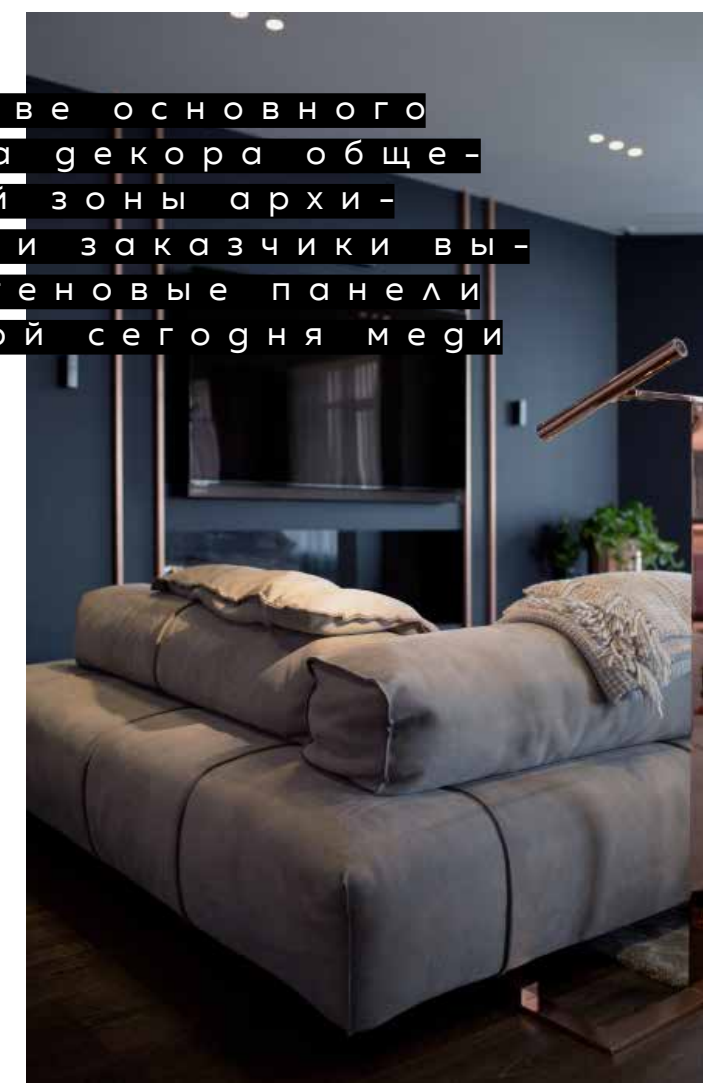

В качестве основного элемента декора общественной зоны архитекторы и заказчики выбрали стеновые панели из мрамора сегодня мери