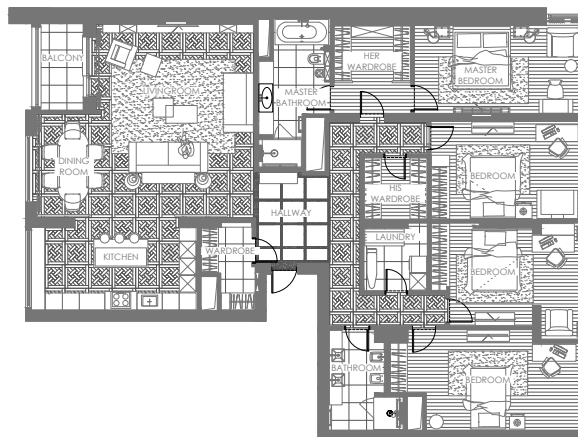

Перед дизайнерами интерьера квартиры на Новопечерских Липках встала задача – разработать и реализовать проект в духе английской и американской классики.

Перед разработкой стилистической концепции авторам предстояло изменить конфигурацию жилого пространства, объ-