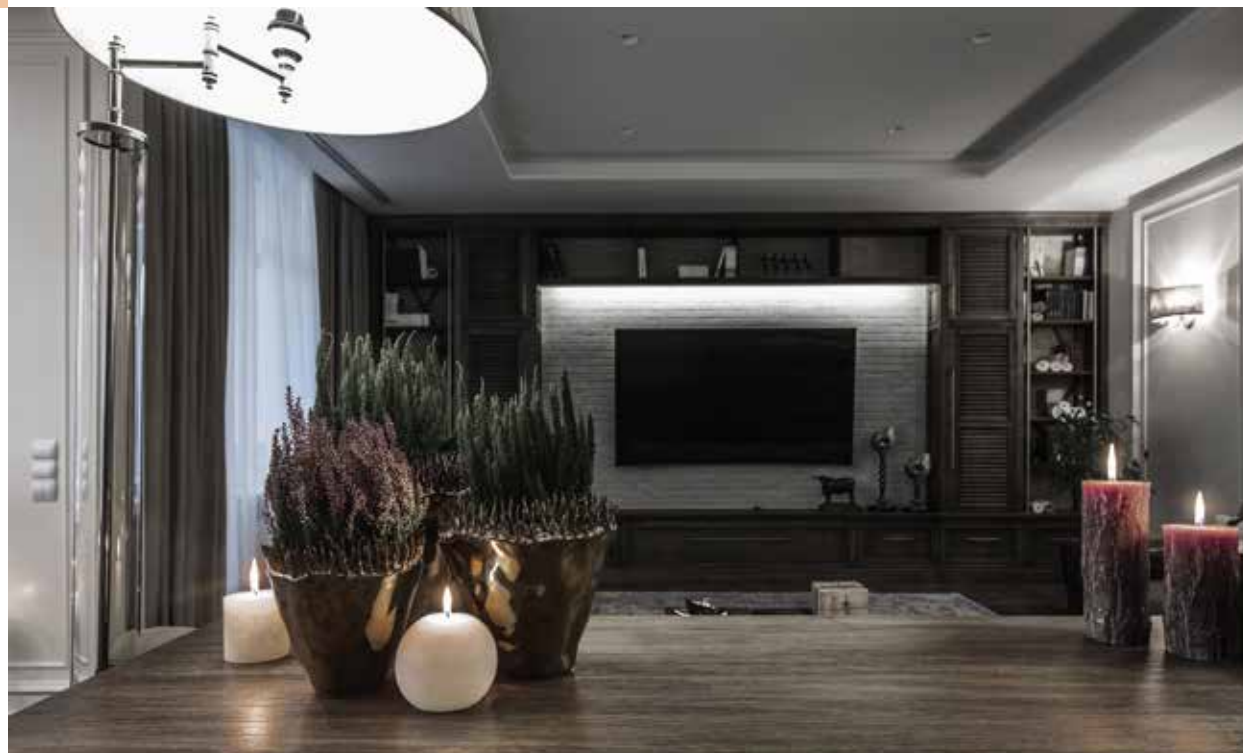

На границе столовой, кухни и гостиной были установлены раздвижные межкомнатные перегородки, позволяющие устранить неприятные запахи кухни, распространяющиеся по всей квартире

единив две квартиры в одну и максимально продуктивно использовать каждый миллиметр площади. Ключевой целью проекта стало обеспечение комфорта для большой семьи, которая будет проживать в апартаментах. Опираясь на новый план, жилое пространство было условно разделено на две части: зона отдыха со спальнями и санузлами, а также пространство открытого типа, где было решено расположить кухню, столовую и гостиную. Так, обитатели квартиры получили возможность принимать гостей в приятной атмосфере, устраивать киносеансы, организовывать активный досуг дома, не мешая при этом тем, кто предпочел провести время в зоне для отдыха.