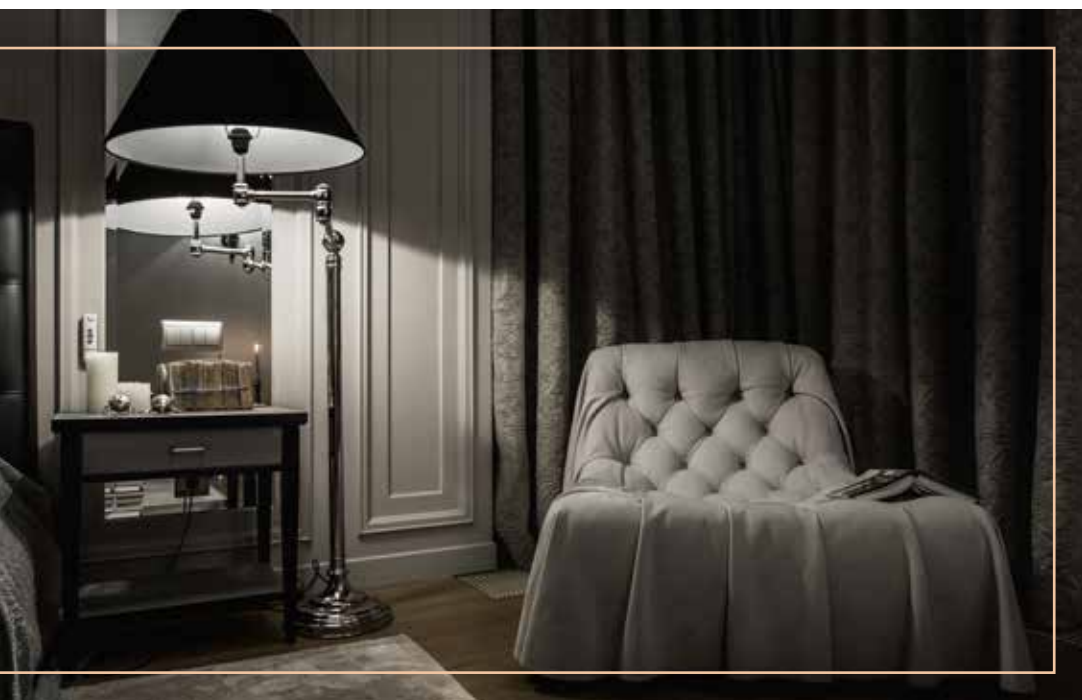

На границе столовой, кухни и гостиной были установлены раздвижные межкомнатные перегородки, позволяющие устранить неприятные запахи кухни, распространяющиеся по всей квартире. С этой же целью над рабочей поверхностью была установлена сверхмощная вытяжка. Несмотря на малогабаритное помещение, дизайнеры поместили здесь кухонный остров для семейных трапез, встроив в его конструкцию винный холодильный шкаф и систему полок. Главным акцентным элементом гостиной стала корпусная стенка с подсвечиваемой нишей под телевизор на фоне открытой кирпичной кладки.