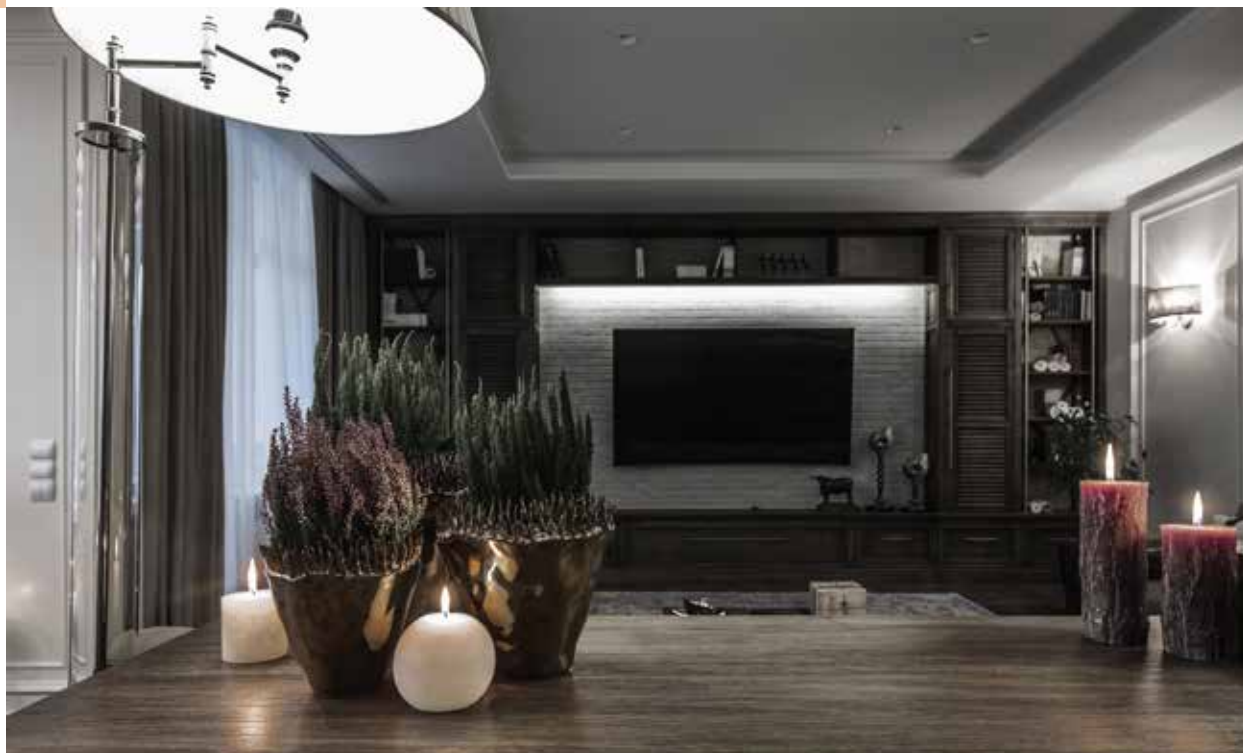

На границе столовой, кухни и гостиной были установлены раздвижные межкомнатные перегородки, позволяющие устранить неприятные запахи кухни, распространяющиеся по всей квартире

единив две квартиры в одну и максимально продуктивно использовать каждый миллиметр площади. Ключевой целью проекта стало обеспечение комфорта для большой семьи, которая будет проживать в апартаментах. Опираясь на новый план, жилое пространство было условно разделено на две части: зона отдыха со спальнями и санузлами, а также пространство открытого типа, где было решено расположить кухню, столовую и гостиную. Так, обитатели квартиры получили возможность принимать гостей в приятной атмосфере, устраивать киносеансы, организовывать активный досуг дома, не мешая при этом тем, кто предпочел провести время в зоне для отдыха.

Ключевой целью проекта стало обеспечение комфорта для большой семьи, которая будет проживать в апартаментах

На границе столовой, кухни и гостиной были установлены раздвижные межкомнатные перегородки, позволяющие устранить неприятные запахи кухни, распространяющиеся по всей квартире. С этой же целью над рабочей поверхностью была установлена сверхмощная вытяжка. Несмотря на малогабаритное помещение, дизайнеры поместили здесь кухонный остров для семейных трапез, встроив в его конструкцию винный холодильный шкаф и систему полок. Главным акцентным элементом гостиной стала корпусная стенка с подсвечиваемой нишей под телевизор на фоне открытой кирпичной кладки.

Нотки традиционного английского стиля отчетливо улавливаются в интерьерах спален – приглушенный свет, деревянные панели стен, тяжелые шторы, абажуры – все это было призвано создать атмосферу выдержанности и элегантности. ■