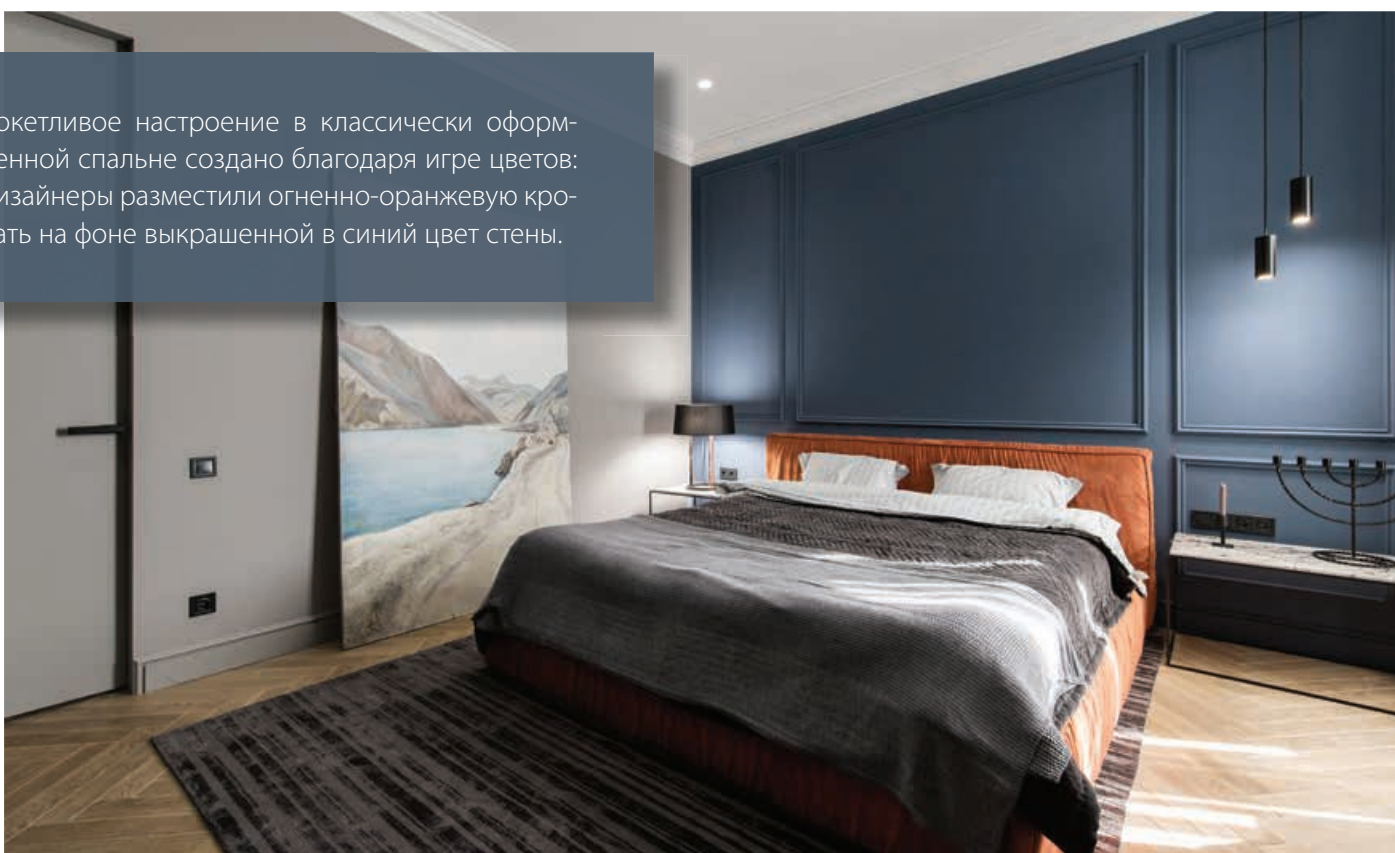

Спальня владельцев изолирована от open space и объединена с гардеробом, границу с которым создает глянцевая черная стена – одновременно декоративное решение, и конструктивный разграничитель зон.

Современное и в то же время классическое настроение задано в интерьере благодаря миксу форм, фактур и цветов. Так, стена коридора, ведущего из входа в апартаменты к общей жилой зоне, декорирована традиционным мол-

Кокетливое настроение в классически оформленной спальне создано благодаря игре цветов: дизайнеры разместили огненно-оранжевую кровать на фоне выкрашенной в синий цвет стены.

ных тонах взаимодействует с белой гаммой потолочной зоны, что в сочетании гармонизирует помещение и позволяет разместить акцентную текстильную мебель и креативные яркие полотна по периметру без явной визуальной перегрузки.

Кокетливое настроение в классически оформленной спальне создано благодаря игре цветов: дизайнеры разместили огненно-оранжевую кровать на фоне выкрашенной в синий цвет стены; дополняет динамику этой зоны широкоформатное пейзажное панно.